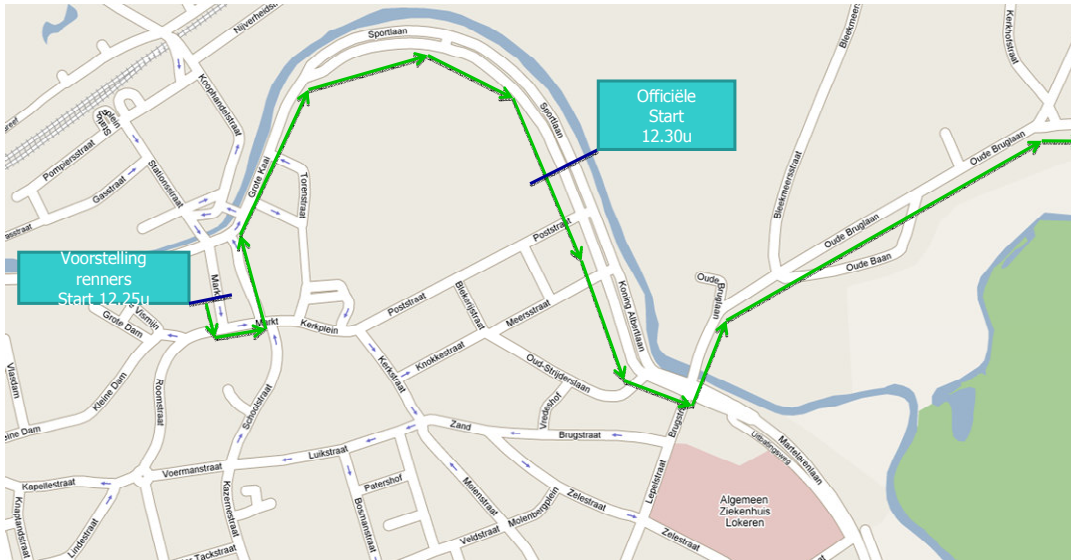

20e Omloop van de Vlaamse Scheldeboorden – Parcours

Start

Grote ronde – Grand tour

20^{de} OMLOOP v/d VLAAMSE SCHELDEBOORDEN – Parcours lokale ronde / tours locales