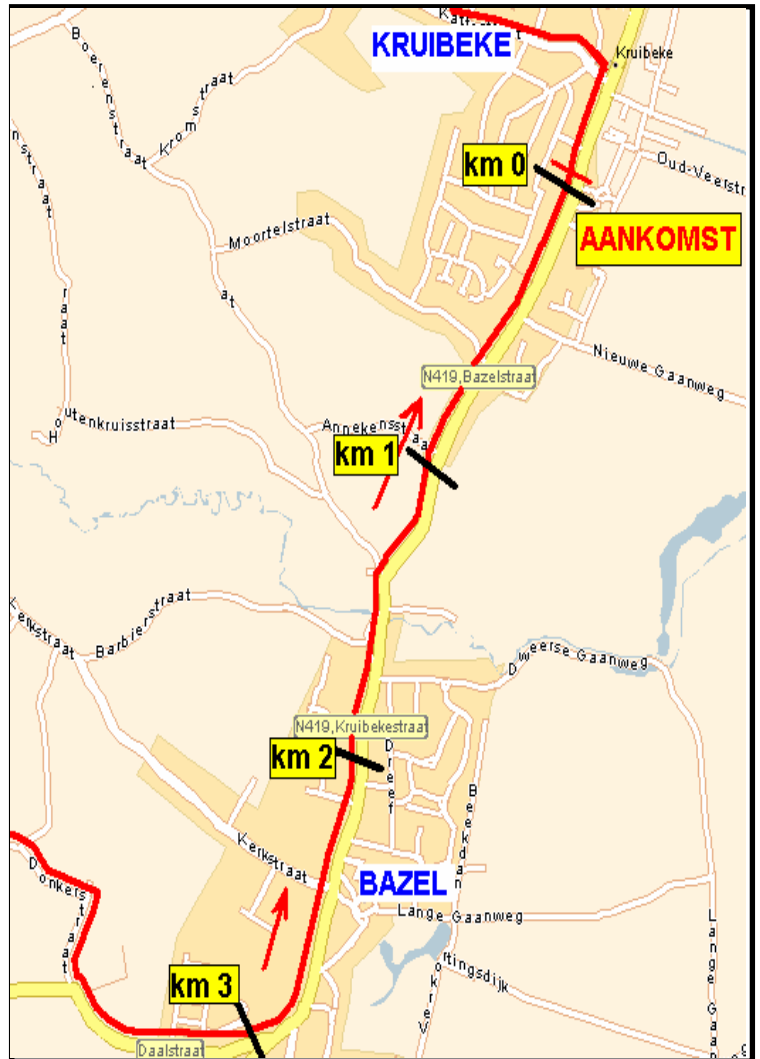

Profielen / Profiles

Profiel laatste 3 Km
 Profile de 3 dernières kms

**Profiel van de wedstrijd
 Profile de parcours**

Km 0	Temse
Km 104,9	1^{ste} Bevoorrading 1^{ière} Ravitaillement
Km 106,9	1 ^{ste} doortocht Aankomst 1 ^{ière} passage Arrivée
Km 120,1	2 ^{de} doortocht Aankomst 2 ^{ière} passage Arrivée
Km 133,3	3 ^{de} doortocht Aankomst 3 ^{ière} passage Arrivée
Km 146,5	4 ^{de} doortocht Aankomst 4 ^{ière} passage Arrivée
Km 159,7	5 ^{de} doortocht Aankomst 5 ^{ière} passage Arrivée
Km 170,9	2^{de} Bevoorrading 2^{ière} Ravitaillement
Km 172,9	6 ^{de} doortocht Aankomst 6 ^{ière} passage Arrivée
Km 186,1	7 ^{de} doortocht Aankomst 7 ^{ière} passage Arrivée
Km 199,3	Aankomst Arrivée

**Profiel laatste 3 Km
 Profile dernière 3 Km**